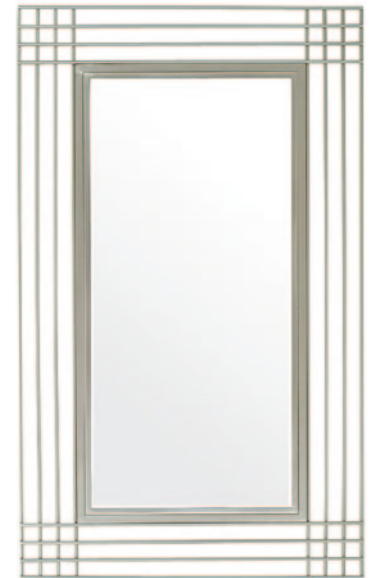

Lustra

180

hand painted

715
716

959
960

971
972

979
980

1418
1419

1420
1421

715	↓ 100,5cm	↔ 62,5cm	971	↓ 96,5cm	↔ 56,5cm	1418	↓ 102cm	↔ 60cm
716	↓ 123cm	↔ 76cm	972	↓ 120cm	↔ 70cm	1419	↓ 116,5cm	↔ 66,5cm
959	↓ 96,5cm	↔ 56,5cm	979	↓ 96,5cm	↔ 56,5cm	1420	↓ 100cm	↔ 60cm
960	↓ 120cm	↔ 70cm	980	↓ 120cm	↔ 70cm	1421	↓ 116,5cm	↔ 66,5cm